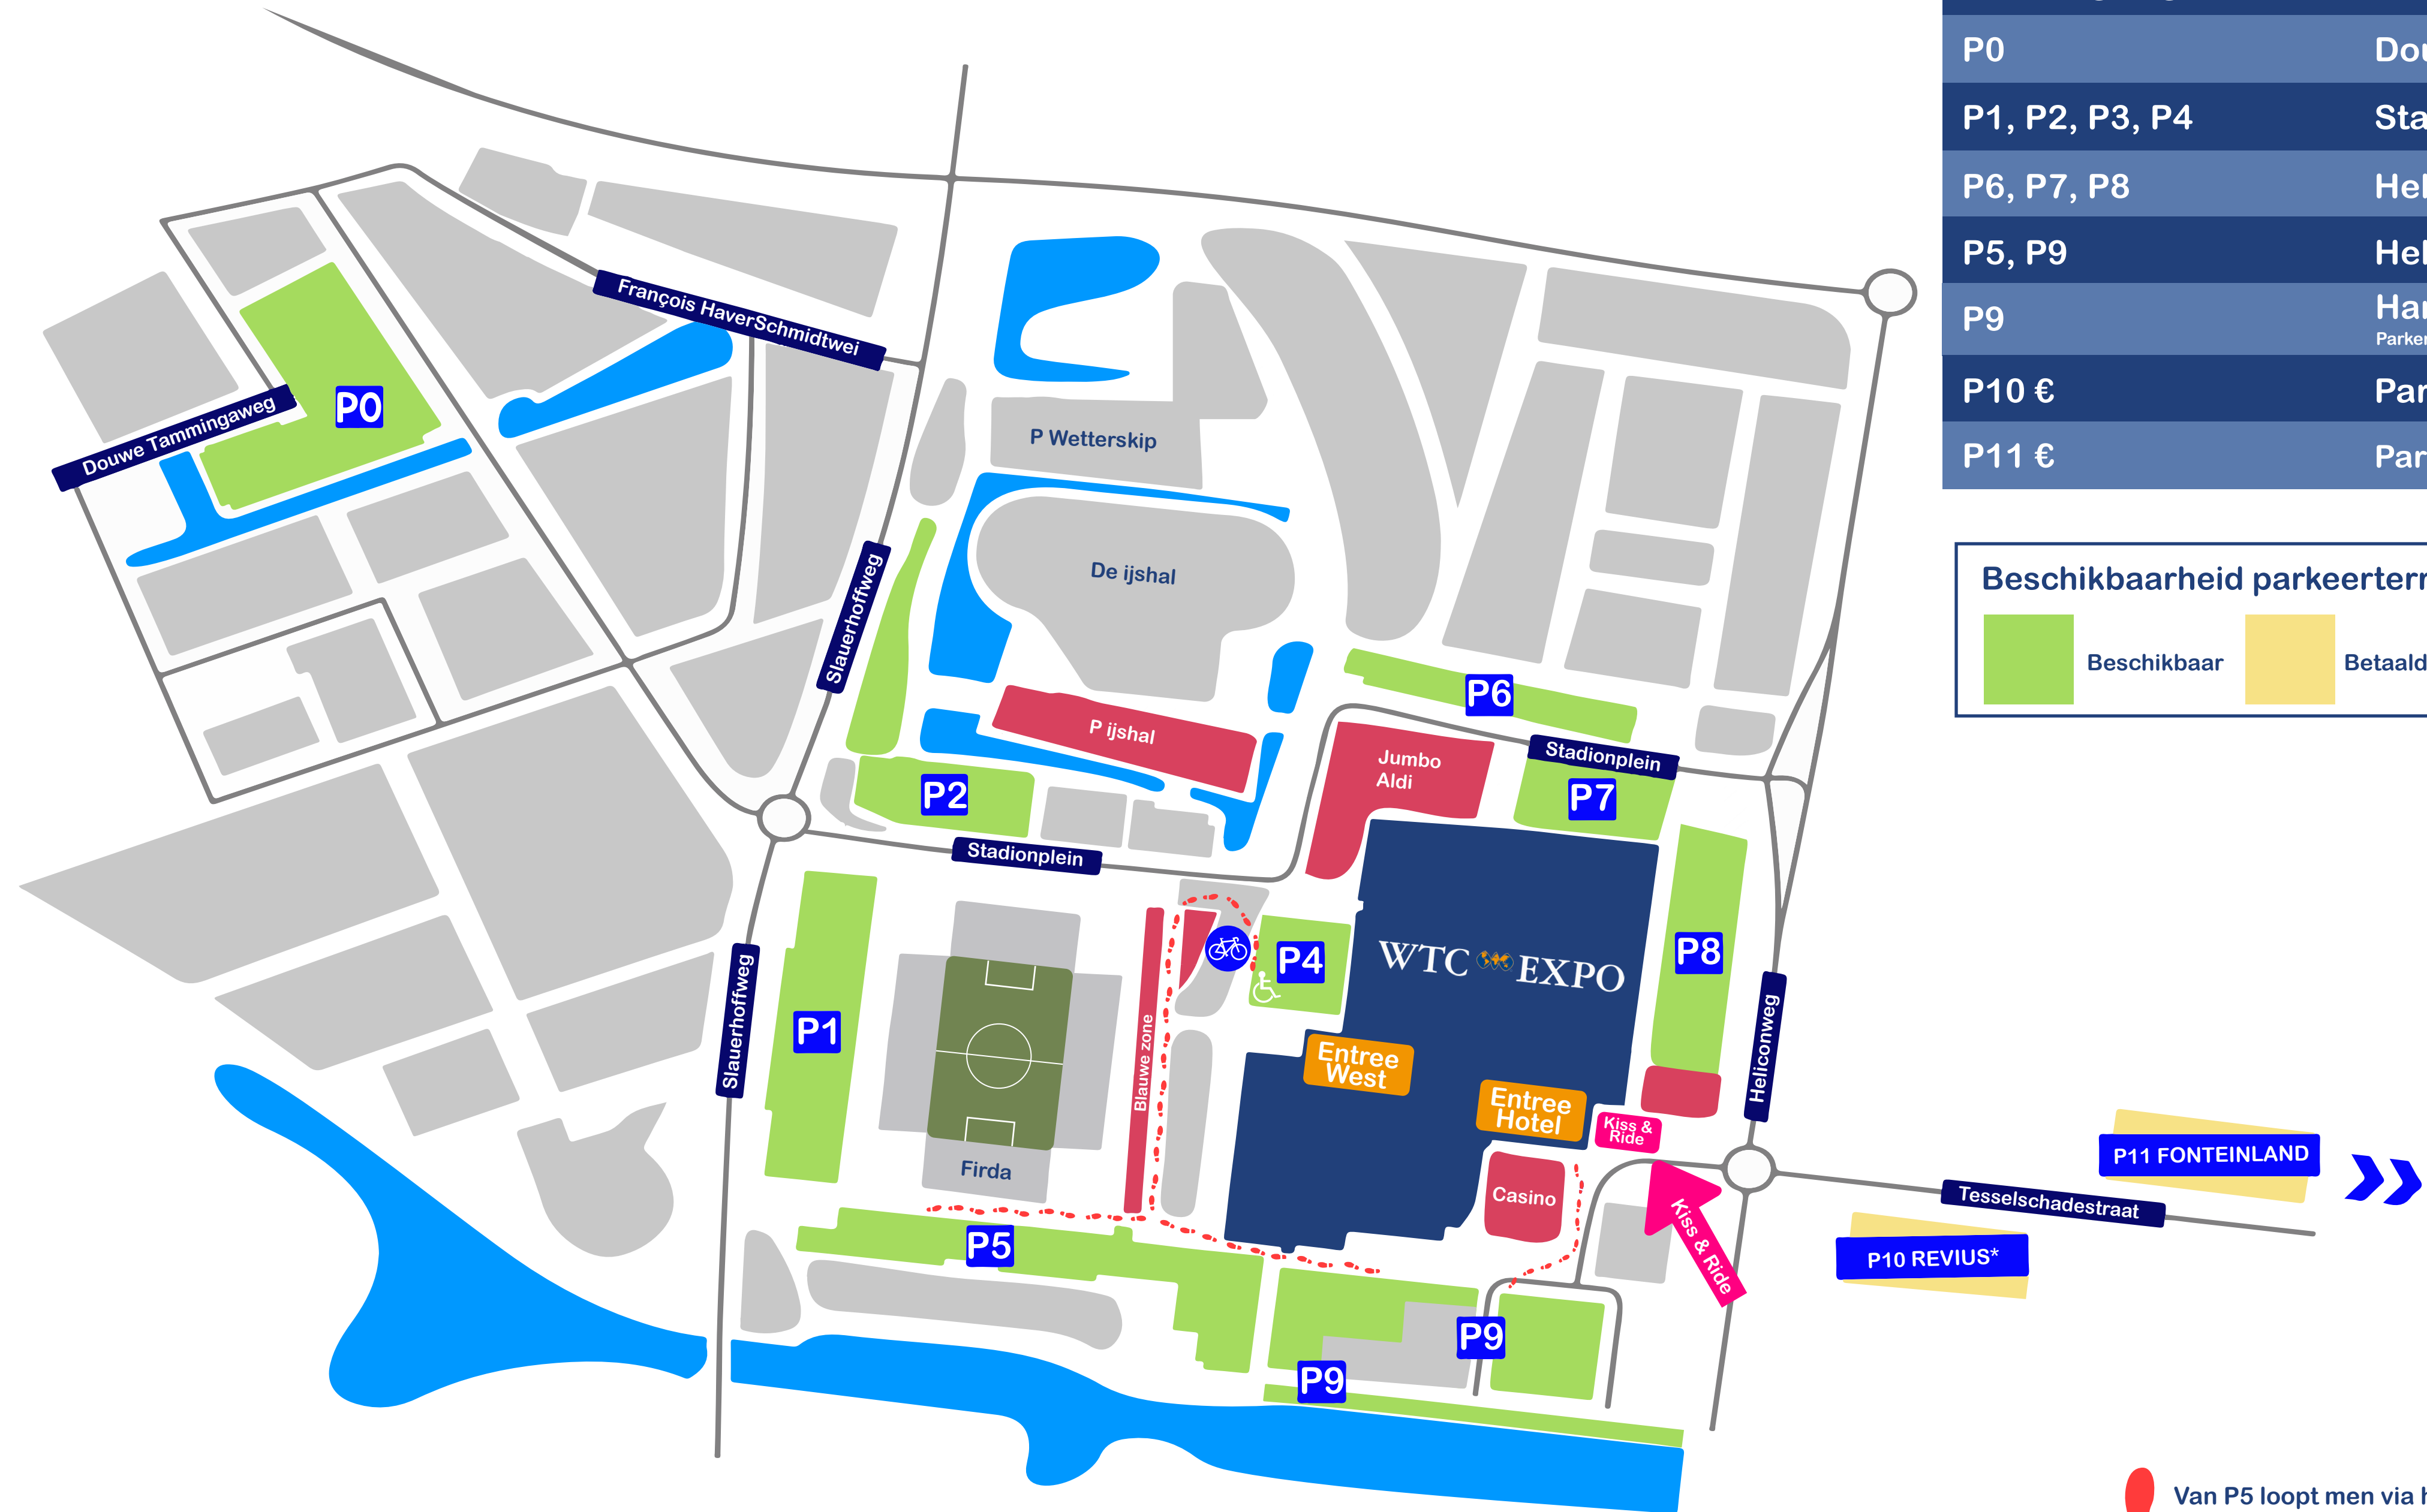

Parkeren Vrouw! 2025

Parkeergelegenheid	Adres
P0	Douwe Tammingaweg
P1, P2, P3, P4	Stadionplein
P6, P7, P8	Heliconweg 52
P5, P9	Heliconweg 56
P9	Harlingertrekweg <small>Parkeren aan beide kanten van de weg bij de vaart</small>
P10 €	Parkeergarage Revius
P11 €	Parkeergarage Fonteinland

Beschikbaarheid parkeerterrein:

Beschikbaar
 Betaald parkeren
 Niet parkeren

● Van P5 loopt men via het wandelpad naar Entree West
● Van P9 loopt men via het wandelpad naar Entree Hotel

*Parkeergarage Revius (P10) is maximaal 7,50 per dag en op loopafstand van Entree Hotel